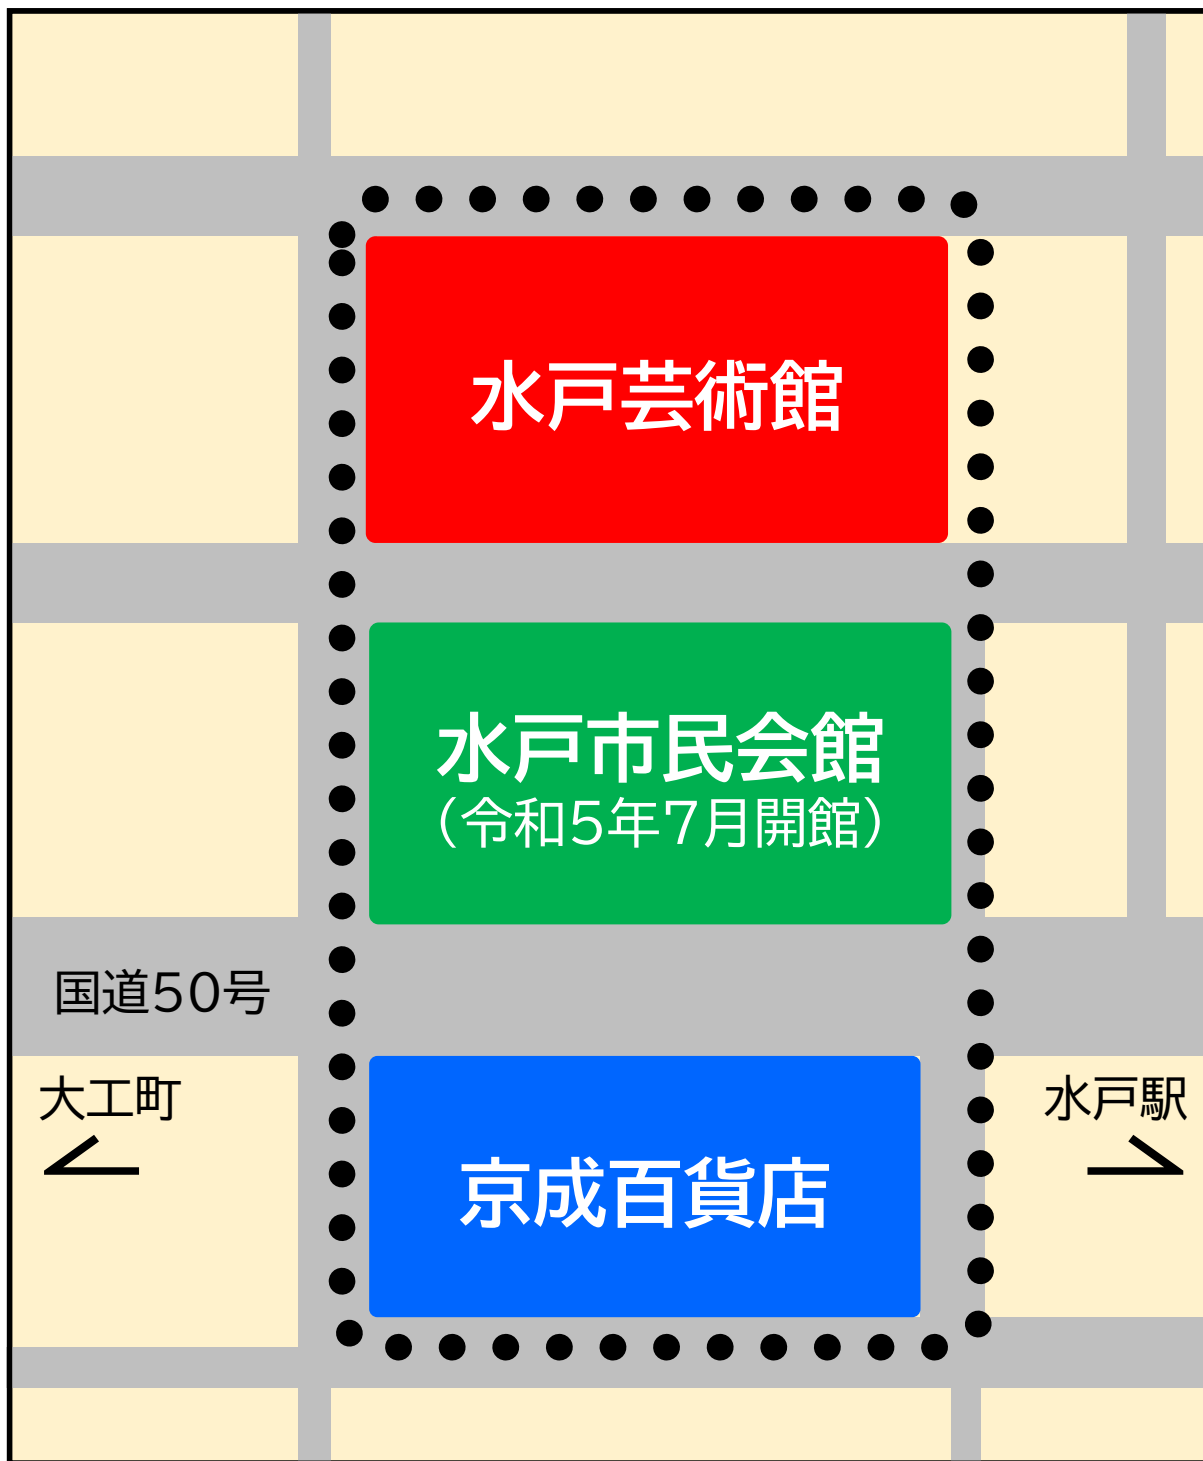

# 新市民会館周辺エリア

# MitoriO

ミトリオ

# ミトリオ MitoriOとは？

MitoriOは、個性の異なる3施設の敷地を合わせた一体的なエリアの愛称です。

全国から集まった2,038点の応募作品から選ばれました。

# MitoriO概略図(点線の範囲)

ミ ト リ オ  
MitoriO